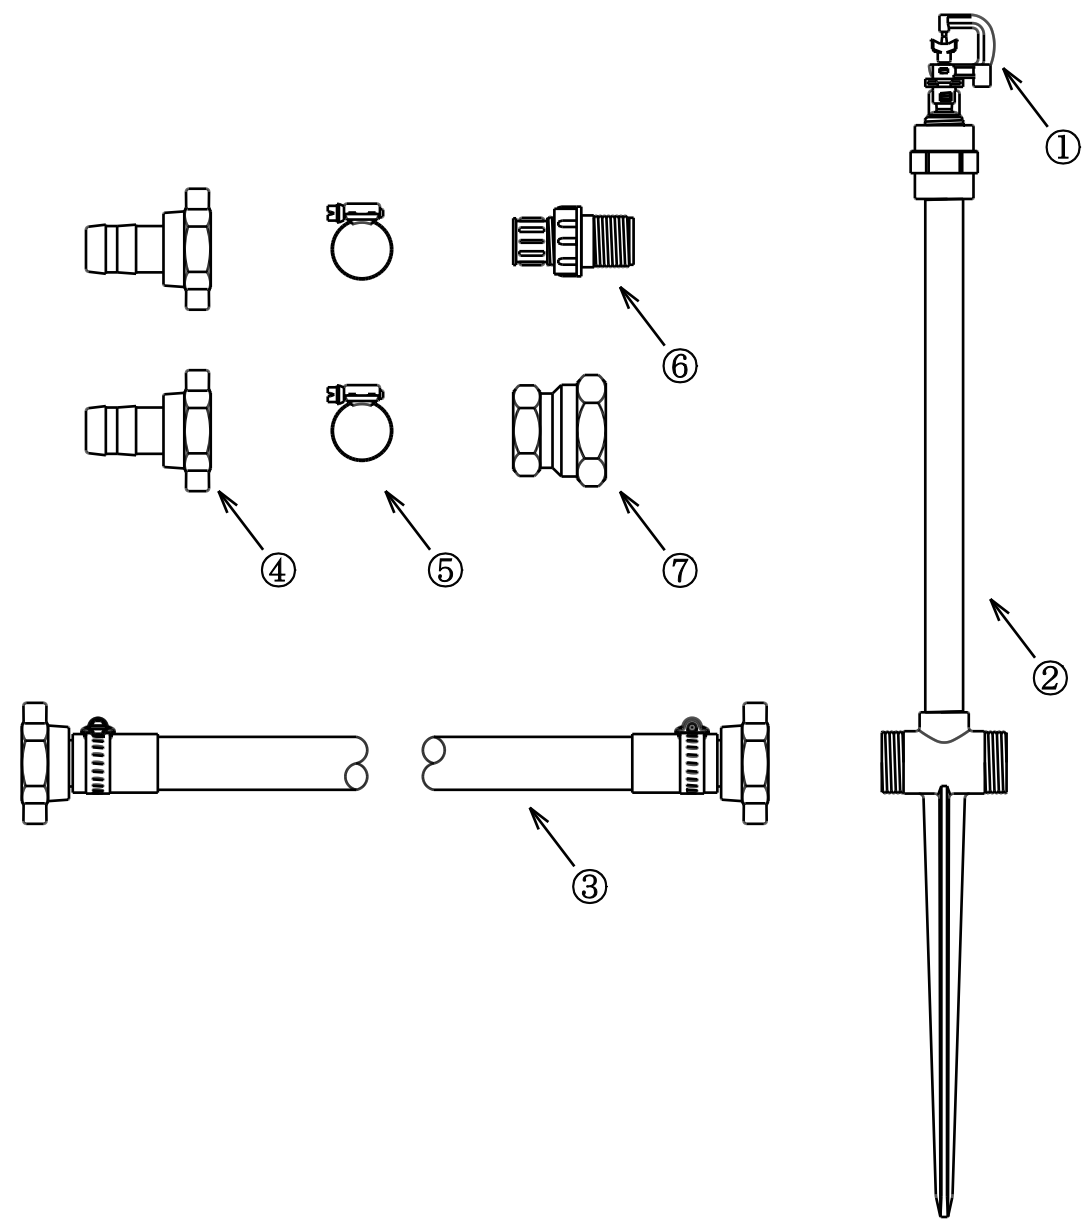

型式 規格
 HSS-253-11H-X 30cm 11本立セット

番号	品名	型式	数量
①	マイクロフ リンクラー	NA-801A-X	11
②	30cm 立上り管スハイク	30-TL	11
③	ハイザニホース 25mm×2.7m	HSS-25FF-270H	10
④	樹脂ホースカップ リンクメスネジ 25mm	APK-25FP2	2
⑤	ホースバンド	BJ-1732	2
⑥	フラッシングバルブ	AV-20H	1
⑦	異径ソケット	KS-2025	1

型式	水量(L/分)	散水直径(m)
青(ブルー)	1.7	9.4
黄(イエロー)	2.1	9.6
黄緑(ライトグリーン)	2.8	10.2
白(アイボリー)	3.3	10.4
茶(ブラウン)	4.4	10.6

■X : ノズル色

名称	育苗用 30cm 立上り管スプリンクラーセット
型式	HSS-253-11H-X
株式会社イリテック・プラス	