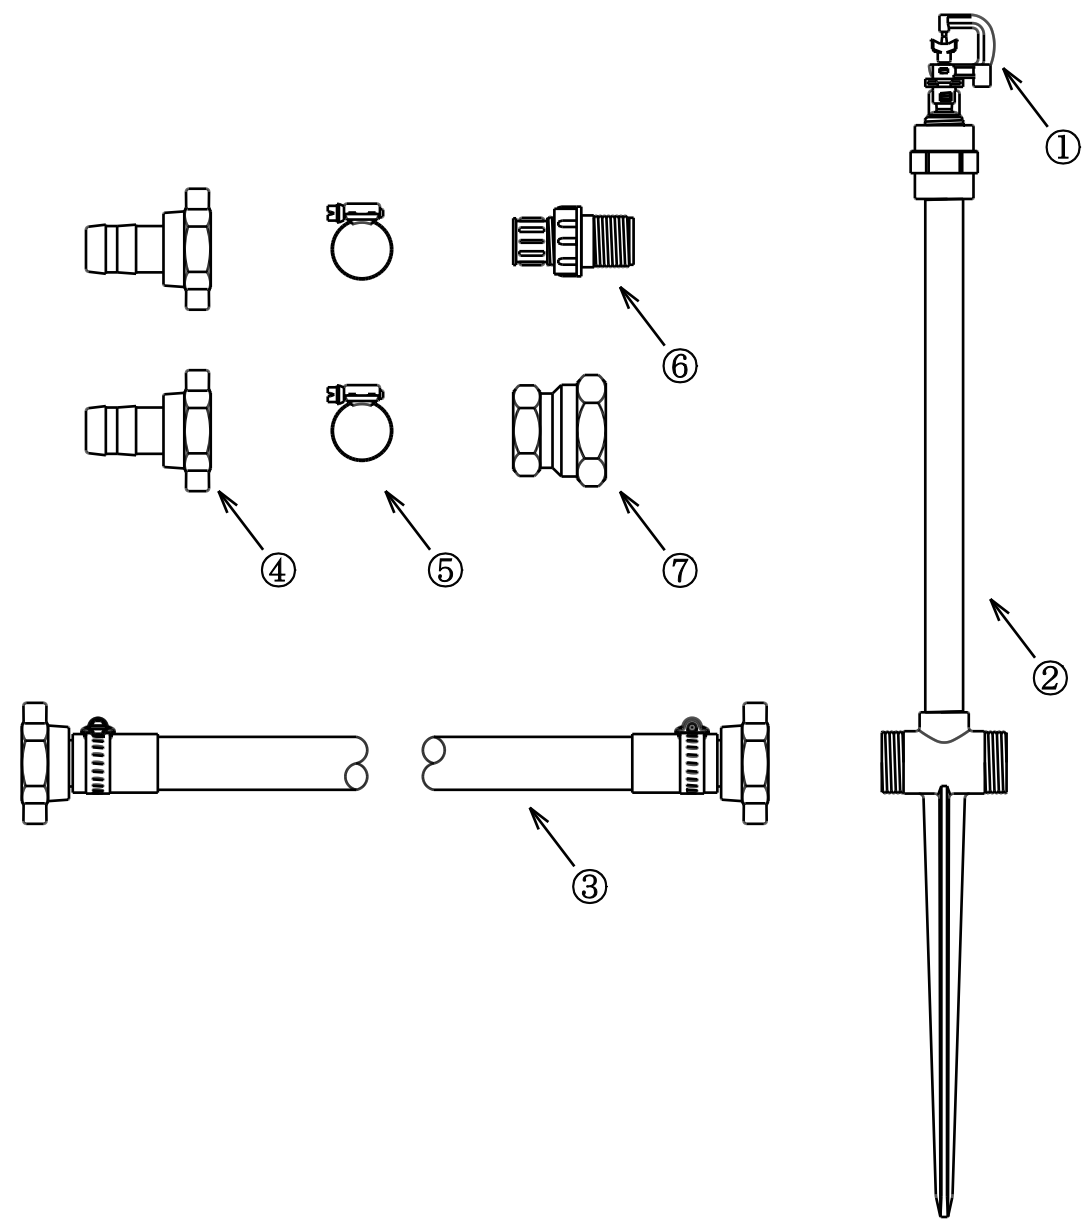

型式 規格  
 HSS-253-10H-X 30cm 10本立セット

番号	品名	型式	数量
①	マイクロフ リンクラー	NA-801A-X	10
②	30cm 立上り管スハイク	30-TL	10
③	ハイザニホース 25mm×2.7m	HSS-25FF-270H	9
④	樹脂ホースカップ リンクメスネジ 25mm	APK-25FP2	2
⑤	ホースバンド	BJ-1732	2
⑥	フラッシングバルブ	AV-20H	1
⑦	異径ソケット	KS-2025	1

型式	水量(L/分)	散水直径(m)
青(ブルー)	1.7	9.4
黄(イエロー)	2.1	9.6
黄緑(ライトグリーン)	2.8	10.2
白(アイボリー)	3.3	10.4
茶(ブラウン)	4.4	10.6

■X : ノズル色

名称	育苗用 30cm 立上り管スプリンクラーセット
型式	HSS-253-10H-X

株式会社イリテック・プラス