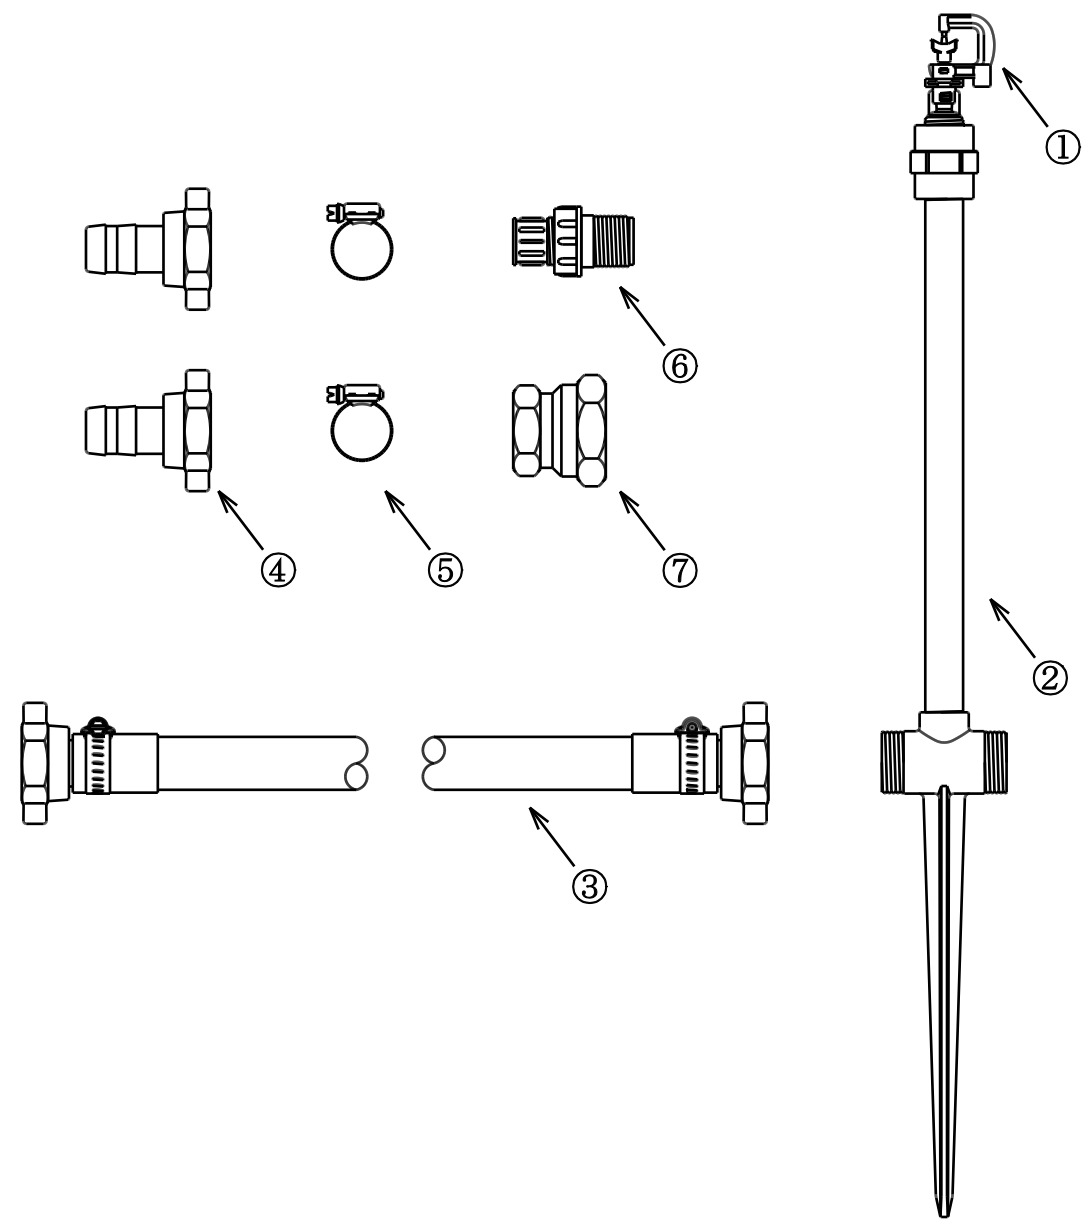

型式 HSS-253-9H-X 規格 30cm 9本立セット

番号	品名	型式	数量
①	マイクロフ <sup>レ</sup> リンク <sup>ラ</sup>	NA-801A-X	9
②	30cm 立上り管ス <sup>ハ</sup> イク	30-TL	9
③	ハイザニ <sup>ホ</sup> ス 25mm×2.7m	HSS-25FF-270H	8
④	樹脂 <sup>ホ</sup> スカッ <sup>フ</sup> リンク <sup>メ</sup> スネジ <sup>シ</sup> 25mm	APK-25FP2	2
⑤	ホ <sup>ス</sup> ハ <sup>ソ</sup> ヲ <sup>ト</sup>	BJ-1732	2
⑥	フラッ <sup>シ</sup> ン <sup>ク</sup> ハ <sup>ル</sup> フ	AV-20H	1
⑦	異 <sup>径</sup> ソ <sup>ケ</sup> ヲ	KS-2025	1

型式	水量 (L/分)	散水直径 (m)
青 (ブルー)	1.7	9.4
黄 (イエロー)	2.1	9.6
黄緑 (ライトグ <sup>リ</sup> ーン)	2.8	10.2
白 (アイボリー)	3.3	10.4
茶 (ブラウン)	4.4	10.6

■X : ノズル色

名称	育苗用 30cm 立上り管スプリンクラーセット
型式	HSS-253-9H-X

株式会社イリテック・プラス