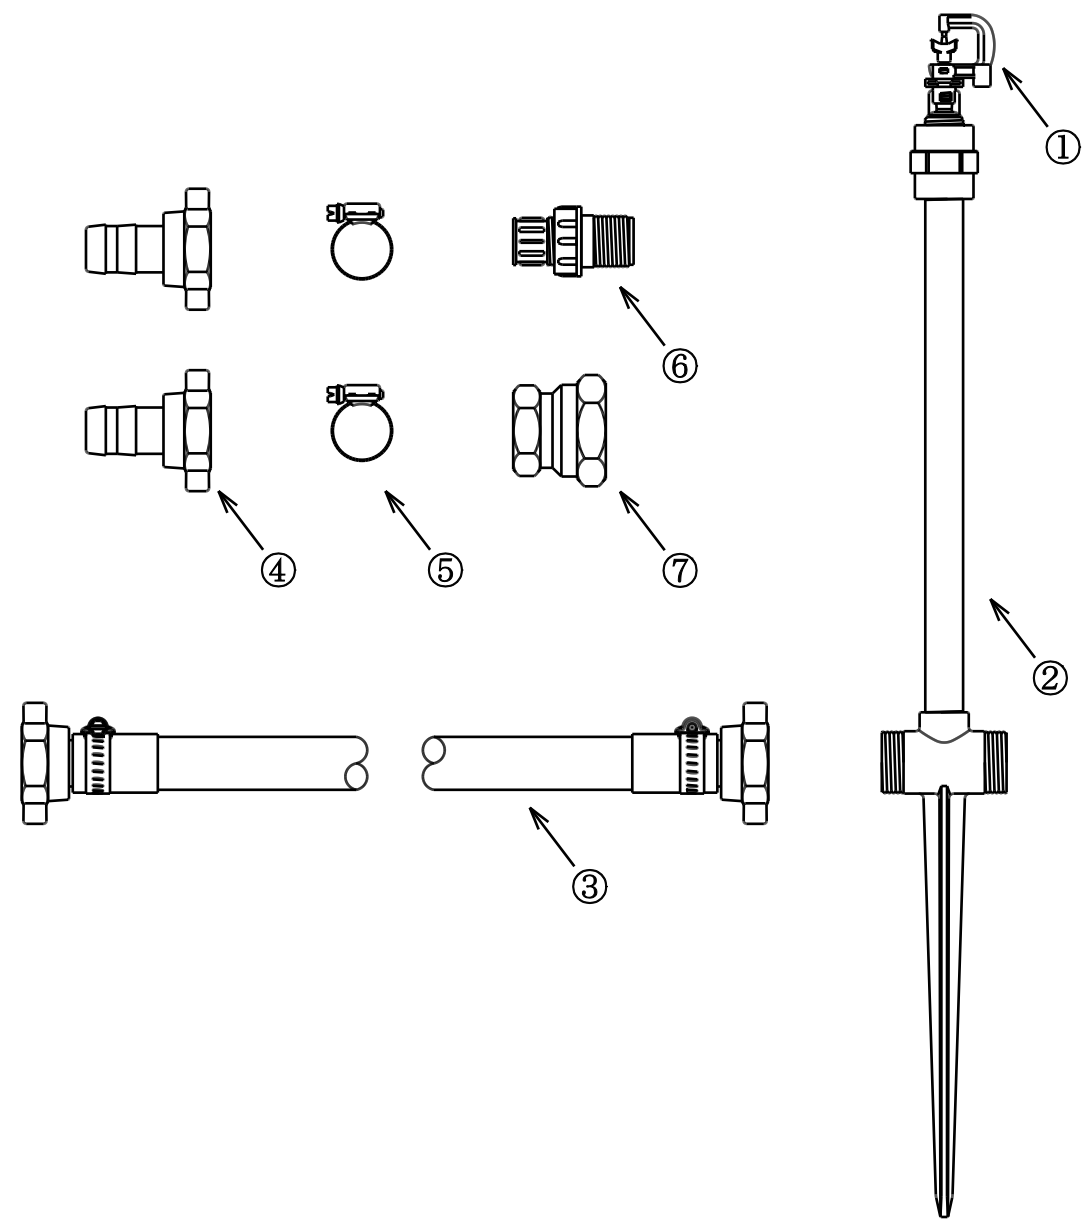

型式 規格
 HSS-253-8H-X 30cm 8本立セット

番号	品名	型式	数量
①	マイクロスプ リンクラー	NA-801A-X	8
②	30cm 立上り管スハ イク	30-TL	8
③	ハイゼニホース 25mm×2.7m	HSS-25FF-270H	7
④	樹脂ホースカップ リンクメスネジ 25mm	APK-25FP2	2
⑤	ホースバンド	BJ-1732	2
⑥	フラッシュング ハ ルフ	AV-20H	1
⑦	異径ソケット	KS-2025	1

型式	水量(L/分)	散水直径(m)
青(ブルー)	1.7	9.4
黄(イエロー)	2.1	9.6
黄緑(ライトグリーン)	2.8	10.2
白(アイボリー)	3.3	10.4
茶(ブラウン)	4.4	10.6

■X : ノズル色

名称	育苗用 30cm 立上り管スプリンクラーセット
型式	HSS-253-8H-X

株式会社イリテック・プラス