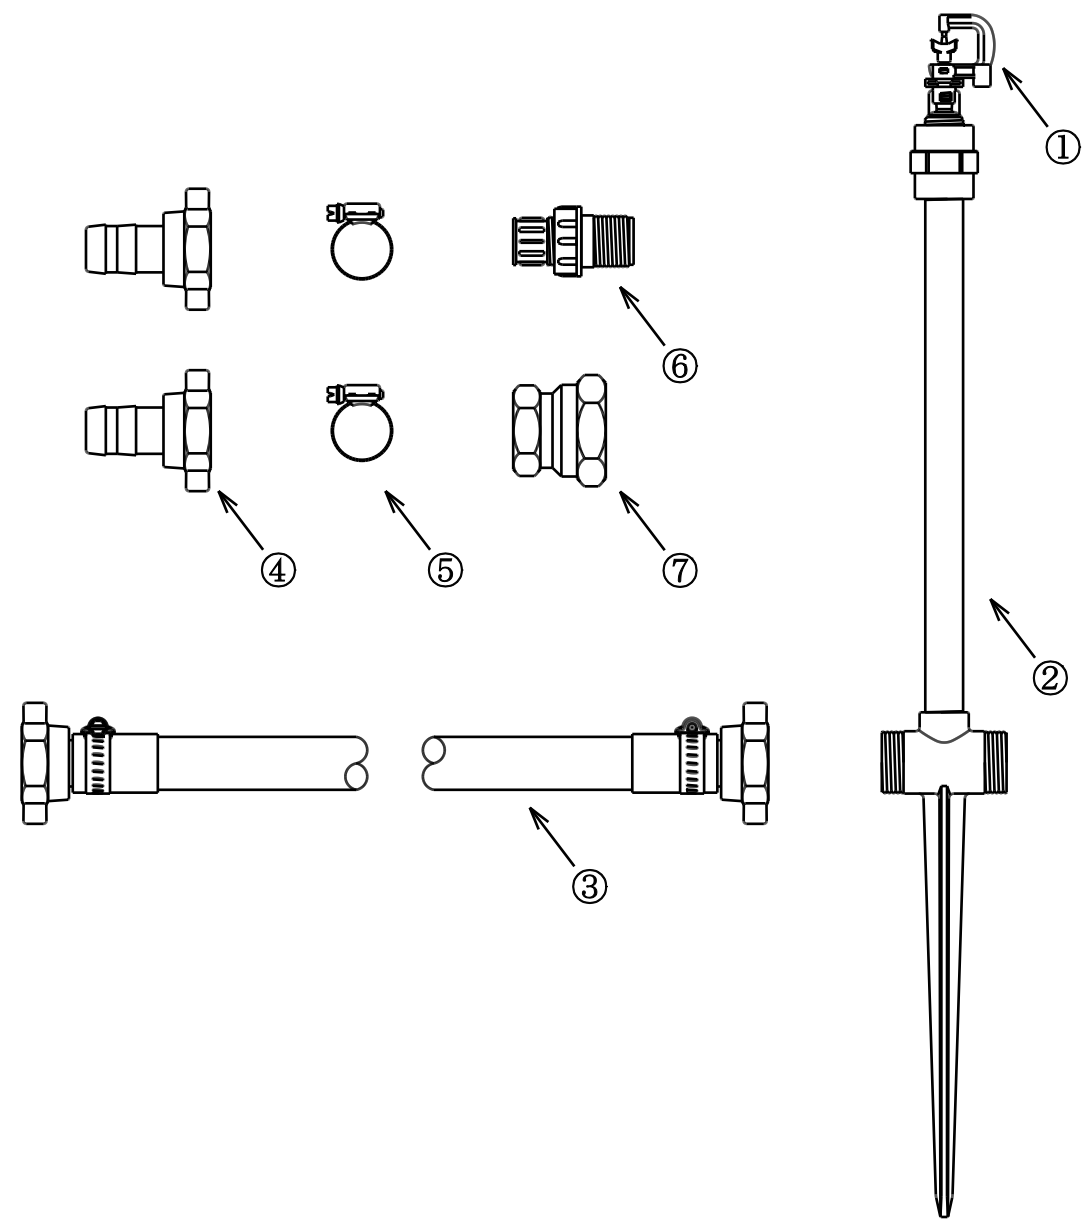

型式 規格  
 HSS-253-6H-X 30cm 6本立セット

番号	品名	型式	数量
①	マイクロフ <sup>レ</sup> リンク <sup>ラ</sup>	NA-801A-X	6
②	30cm 立上り管スハ <sup>イ</sup> ク	30-TL	6
③	ハイザニ <sup>ホ</sup> ス 25mm×2.7m	HSS-25FF-270H	5
④	樹脂ホ <sup>ス</sup> カッ <sup>プ</sup> リン <sup>ク</sup> メ <sup>ス</sup> ネ <sup>ジ</sup> 25mm	APK-25FP2	2
⑤	ホ <sup>ス</sup> ハ <sup>ソ</sup> ト <sup>ク</sup>	BJ-1732	2
⑥	フラ <sup>ッ</sup> シ <sup>ン</sup> ク <sup>ハ</sup> ル <sup>フ</sup>	AV-20H	1
⑦	異 <sup>径</sup> ソ <sup>ケ</sup> ット	KS-2025	1

型式	水量(L/分)	散水直径(m)
青(ブルー)	1.7	9.4
黄(イエロー)	2.1	9.6
黄緑(ライトグリーン)	2.8	10.2
白(アイボリー)	3.3	10.4
茶(ブラウン)	4.4	10.6

■X : ノズル色

名称	育苗用 30cm 立上り管スプリンクラーセット
型式	HSS-253-6H-X
株式会社イリテック・プラス	