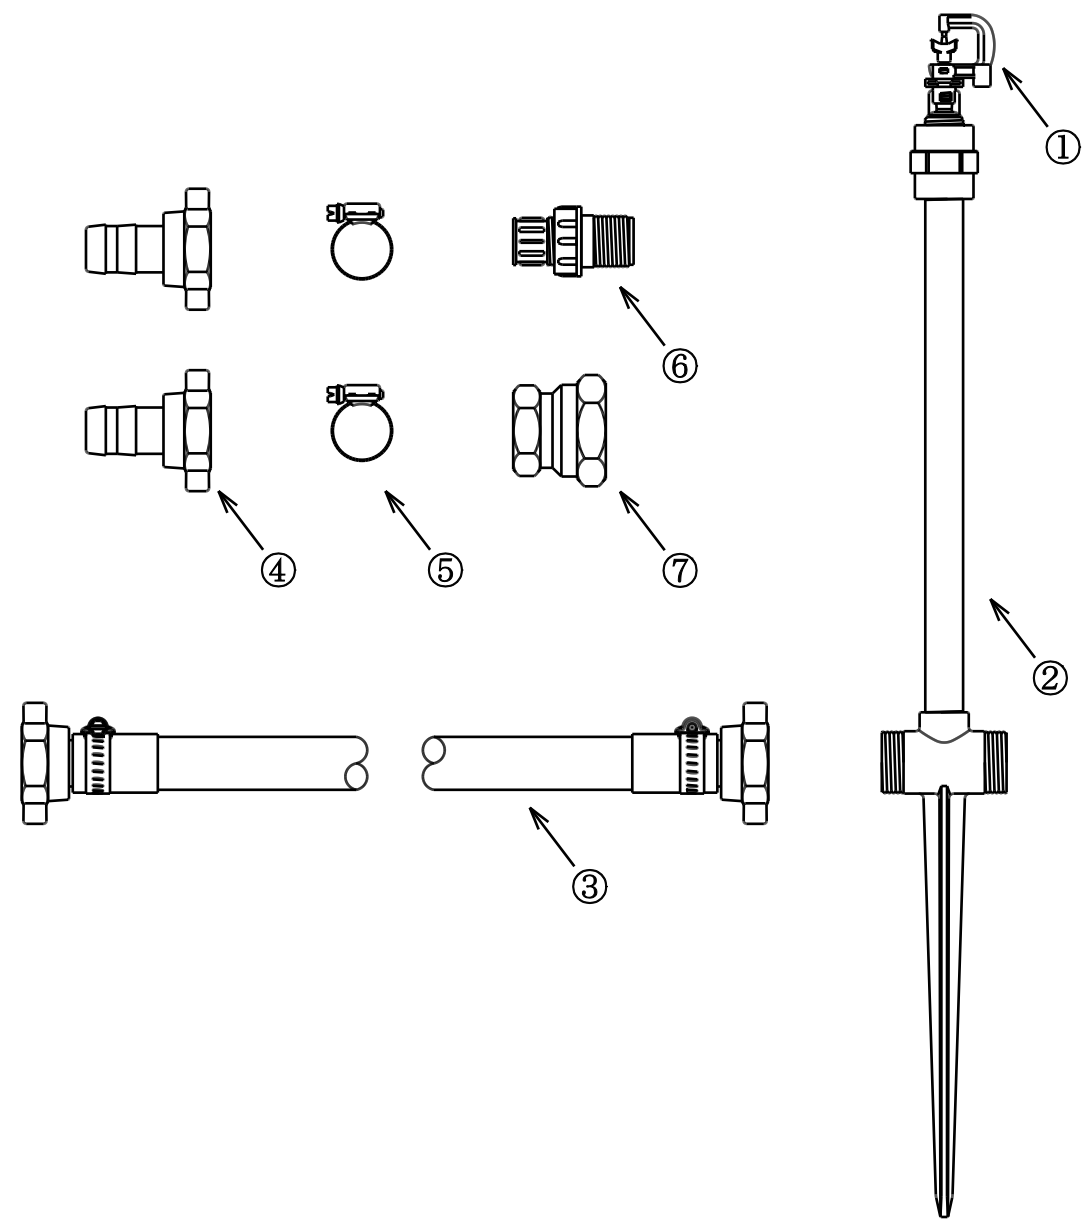

型式	規格
HSS-253-5H-X	30cm 5本立セット

番号	品名	型式	数量
①	マイクロフ <sup>レ</sup> リンク <sup>ラ</sup>	NA-801A-X	5
②	30cm 立上り管スハ <sup>イ</sup> ク	30-TL	5
③	ハイザニ <sup>ホ</sup> ス 25mm×2.7m	HSS-25FF-270H	4
④	樹脂ホ <sup>ス</sup> カッ <sup>プ</sup> リン <sup>ク</sup> メス <sup>シ</sup> 25mm	APK-25FP2	2
⑤	ホ <sup>ス</sup> パ <sup>ン</sup> ト	BJ-1732	2
⑥	フラッ <sup>シ</sup> ン <sup>ク</sup> ハ <sup>ル</sup> フ	AV-20H	1
⑦	異 <sup>径</sup> ソ <sup>ケ</sup> ット	KS-2025	1

型式	水量 (L/分)	散水直径 (m)
青 (ブルー)	1.7	9.4
黄 (イエロー)	2.1	9.6
黄緑 (ライトグ <sup>リー</sup> )	2.8	10.2
白 (アイボリー)	3.3	10.4
茶 (ブラウン)	4.4	10.6

■X : ノズル色

名称	育苗用 30cm 立上り管スプリンクラーセット
型式	HSS-253-5H-X

株式会社イリテック・プラス