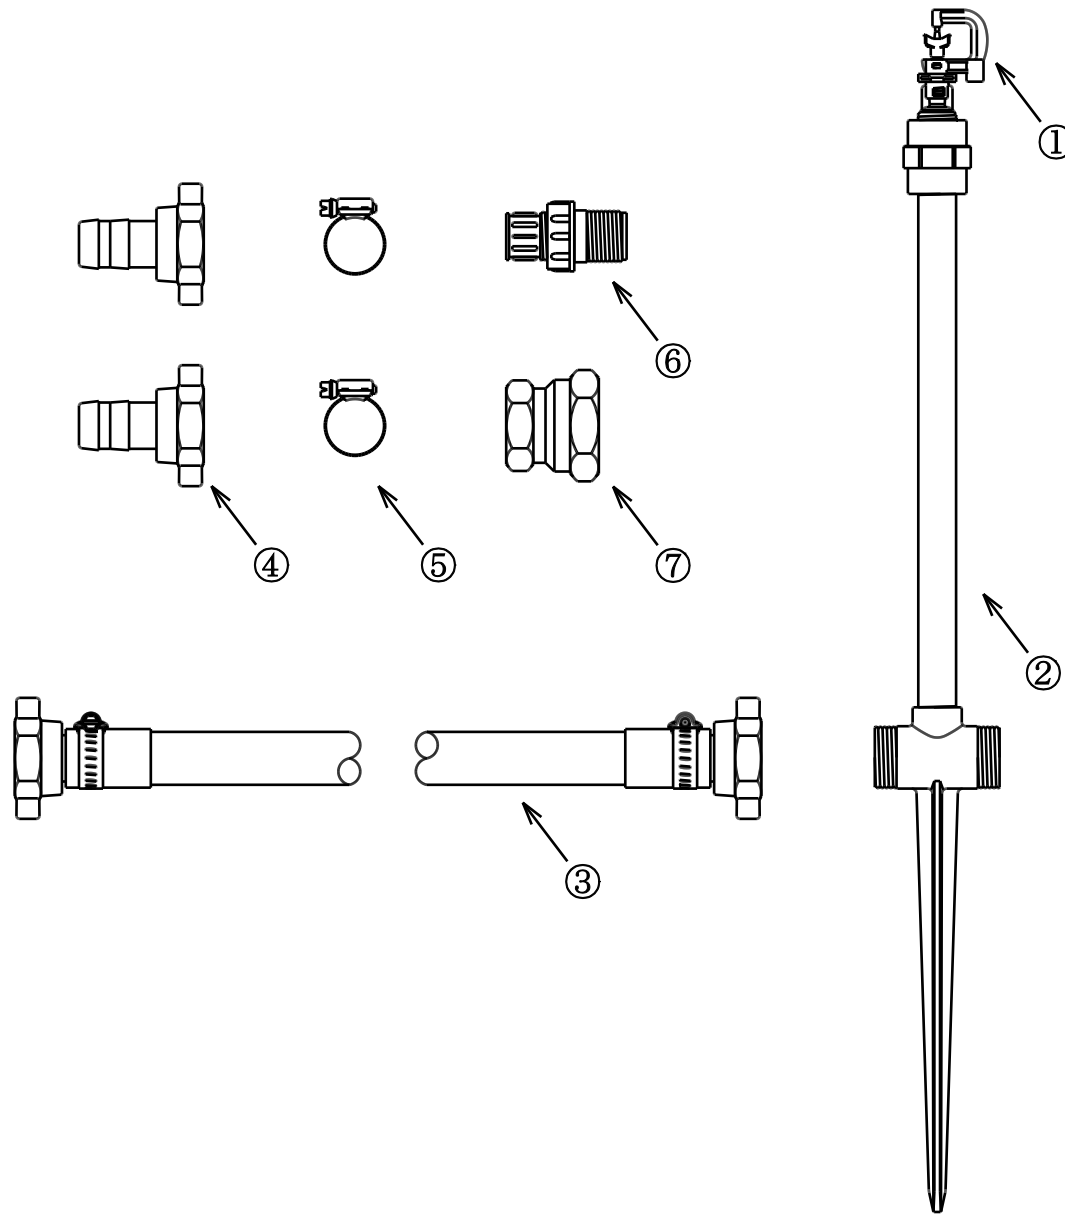

型式	規格
HSS-253-4H-X	30cm 4本立セット

番号	品名	型式	数量
①	マイクロフ ^レ リンク ^ラ	NA-801A-X	4
②	30cm 立上り管ス ^ハ イク	30-TL	4
③	ハイザニ ^ホ ス 25mm×2.7m	HSS-25FF-270H	3
④	樹脂 ^ホ スカッ ^フ リンク ^メ スネジ ^シ 25mm	APK-25FP2	2
⑤	ホ ^ス ハ ^ソ ヲ ^ト	BJ-1732	2
⑥	フラッシュ ^グ ハ ^ル フ	AV-20H	1
⑦	異 ^径 ソ ^ケ ヲ ^ト	KS-2025	1

型式	水量 (L/分)	散水直径 (m)
青 (ブルー)	1.7	9.4
黄 (イエロー)	2.1	9.6
黄緑 (ライトグ ^リ ーン)	2.8	10.2
白 (アイボリー)	3.3	10.4
茶 (ブラウン)	4.4	10.6

■X : ノズル色

名称	育苗用 30cm 立上り管スプリンクラーセット
型式	HSS-253-4H-X
株式会社イリテック・プラス	