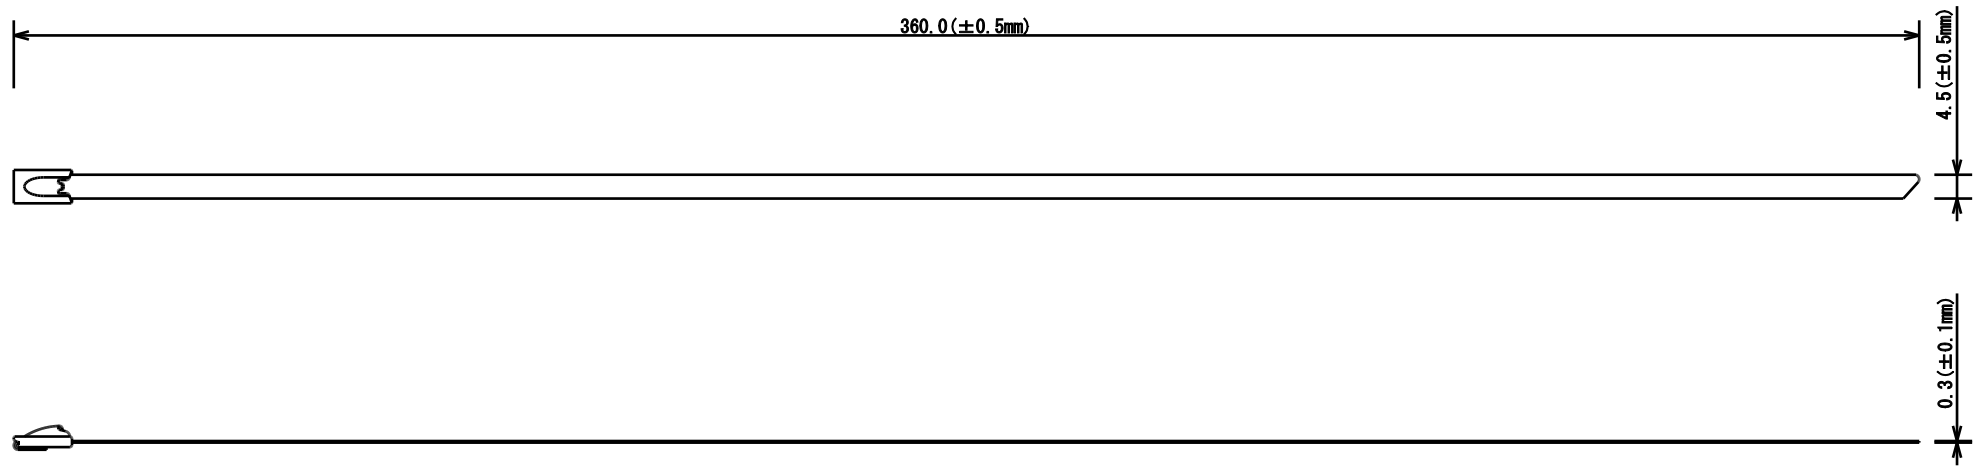

型式	規格	
STB-360S	最大結束径102mm	長さ360mm

■材質	
本体	: ステンレススティールSUS316
■常時使用温度範囲	
	: -80℃ ~ +538℃

名称	メタルタイ
型式	STB-360S
株式会社イリテック・プラス	