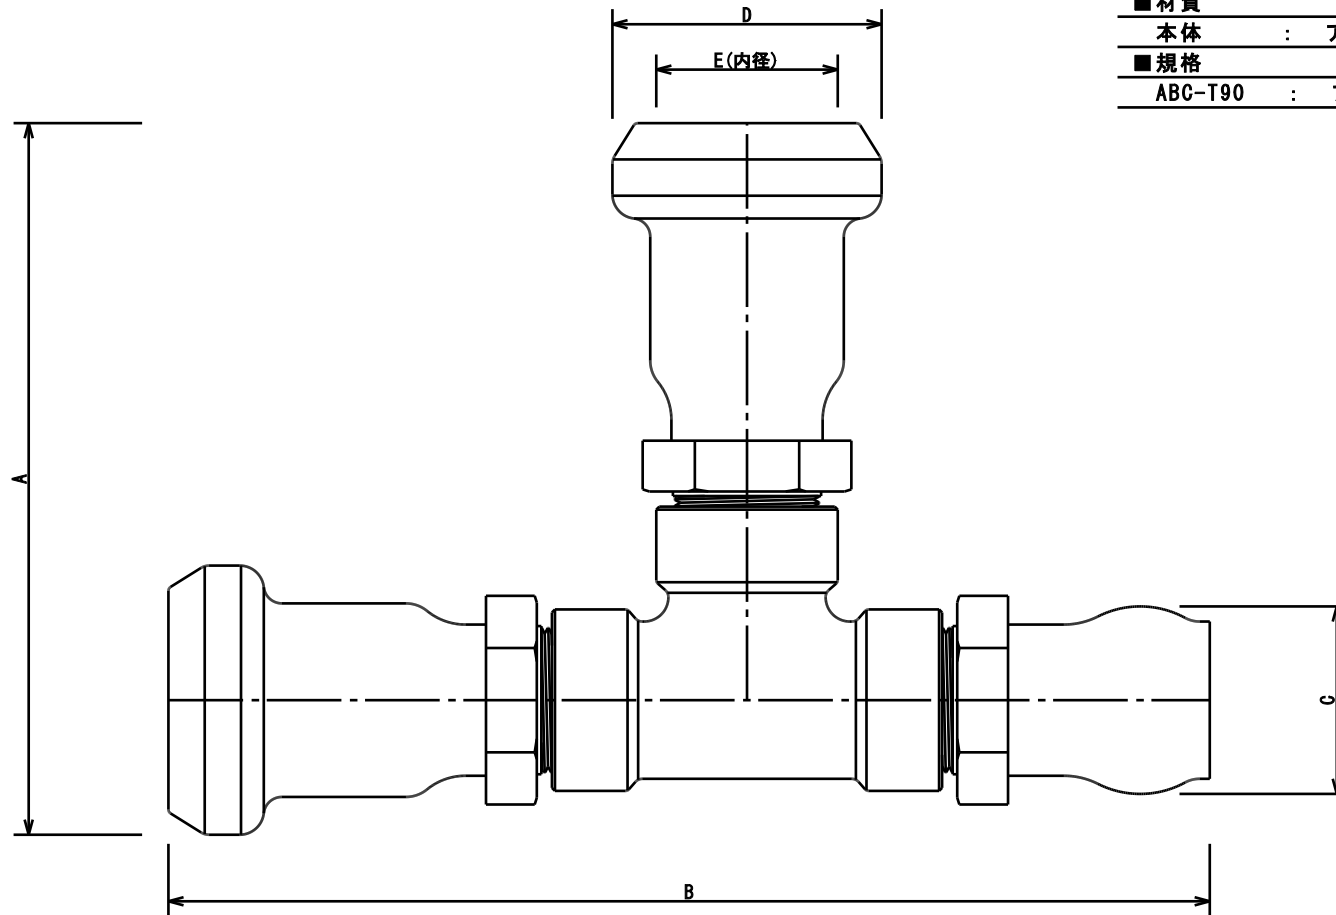

| 型式 | A±5.0 (mm) | B±5.0 (mm) | C±0.5 (mm) | D±0.5 (mm) | E±0.5 (mm) |
|---------|------------|------------|------------|------------|------------|
| ABC-T90 | 240.0 | 350.0 | 62.0 | 89.0 | 63.0 |

| | |
|---------|---------------------|
| ■材質 | |
| 本体 | : アルミ |
| ■規格 | |
| ABC-T90 | : アメスメス×アメスメス×アメスオス |

| | |
|---------------|--------------|
| 名称 | アメスカップリングチーズ |
| 型式 | ABC-T90 |
| 株式会社イリテック・プラス | |