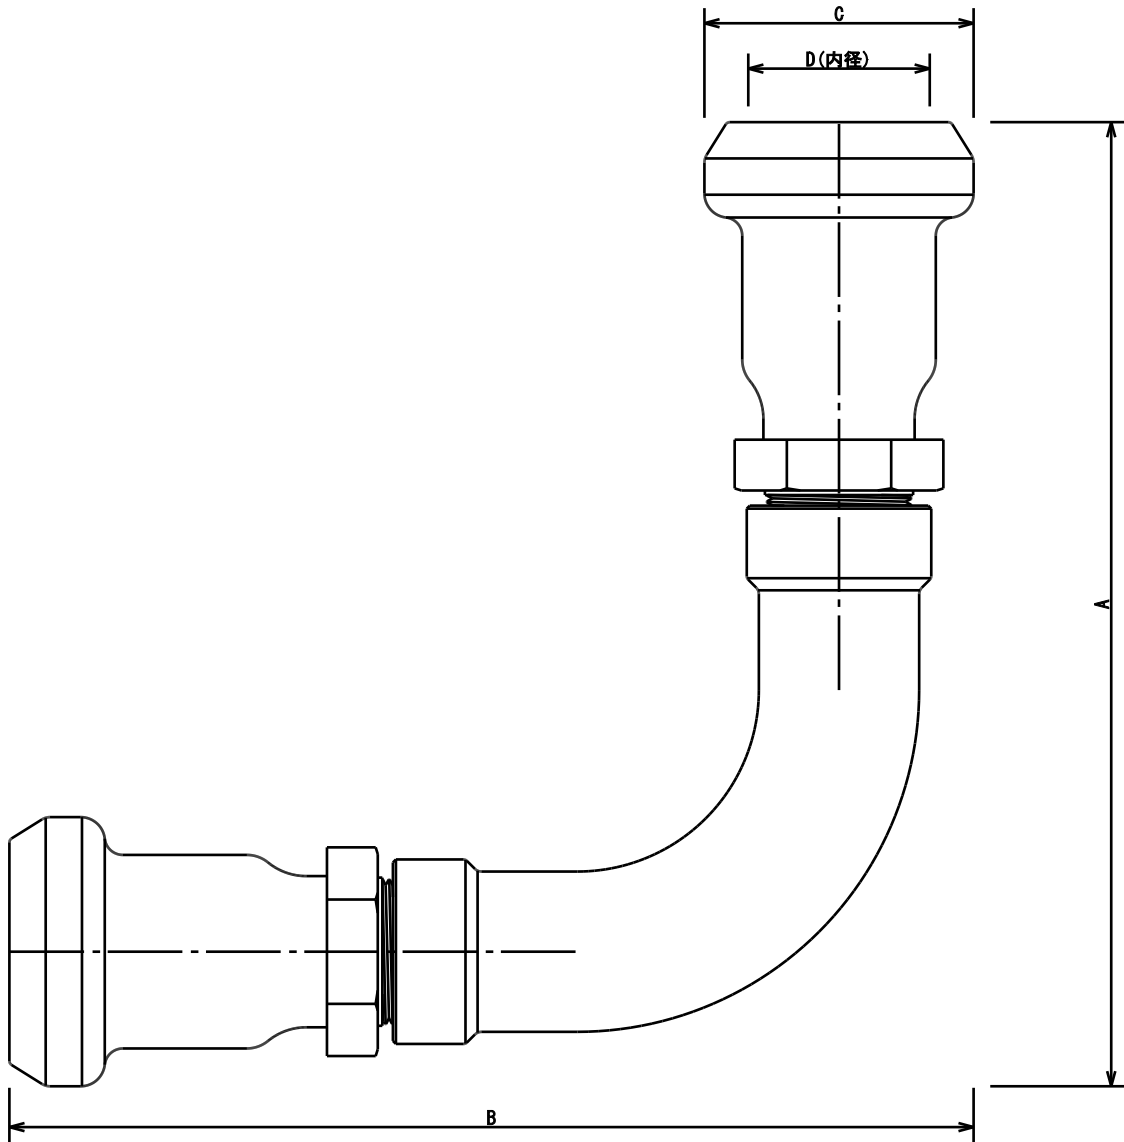

型式	A±5.0(mm)	B±5.0(mm)	C±0.5(mm)	D±0.5(mm)
ABC-FL	320.0	320.0	89.0	63.0

■材質	
本体	: アルミ
■規格	
ABC-FL	: アメスメス×アメスメス

名称	アメスカップリングエルボ
型式	ABC-FL
株式会社イリテック・プラス	