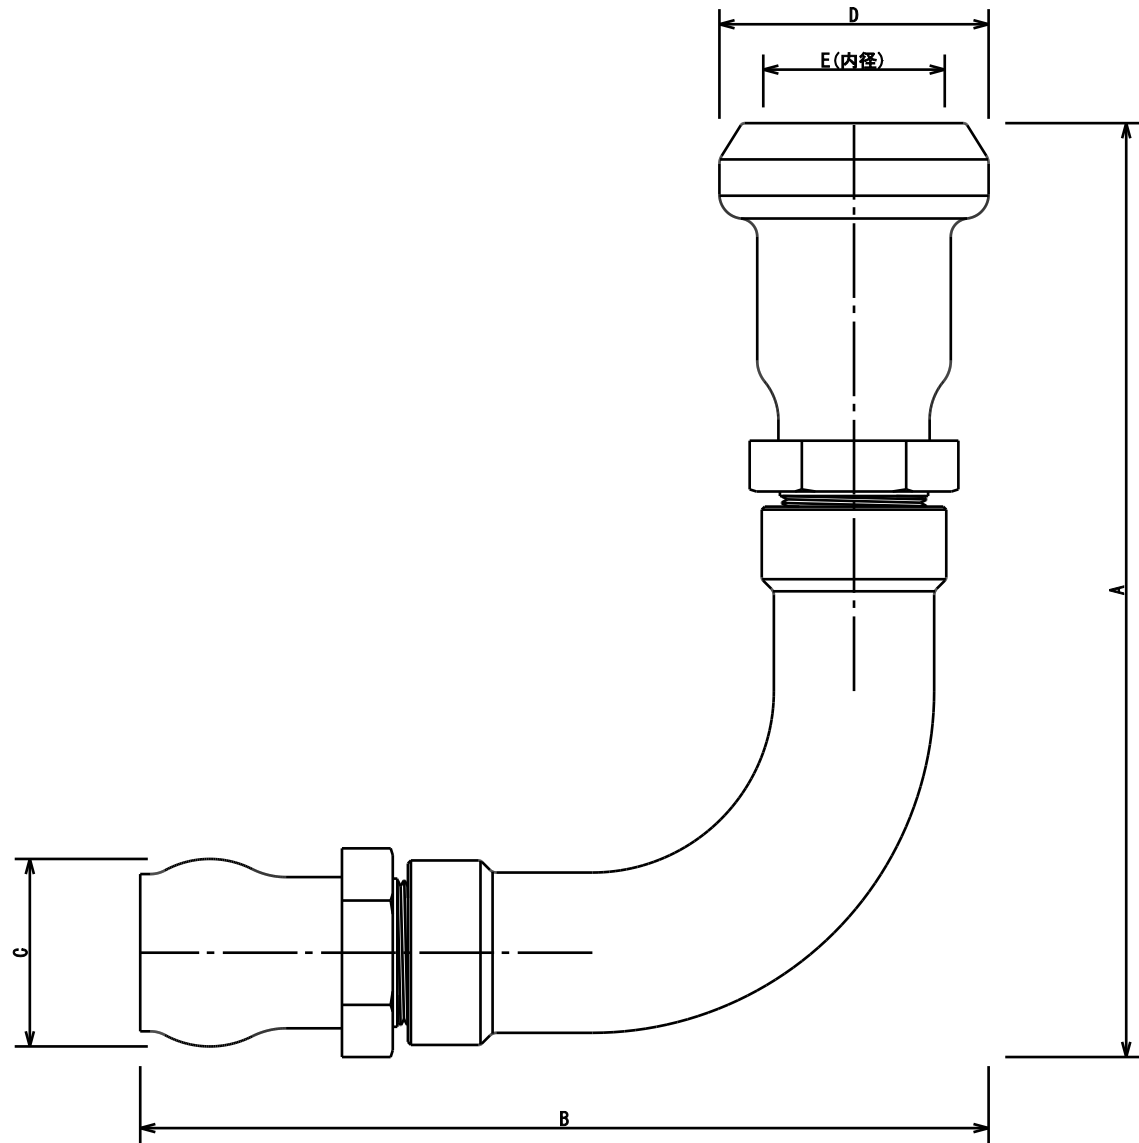

型式	A±5.0 (mm)	B±5.0 (mm)	C±0.5 (mm)	D±0.5 (mm)	E±0.5 (mm)
ABC-L	310.0	280.0	62.0	89.0	63.0

■材質	
本体	: アルミ
■規格	
ABC-L	: アメスメス×アメスオス

名称	アメスカップリングエルボ
型式	ABC-L
株式会社イリテック・プラス	