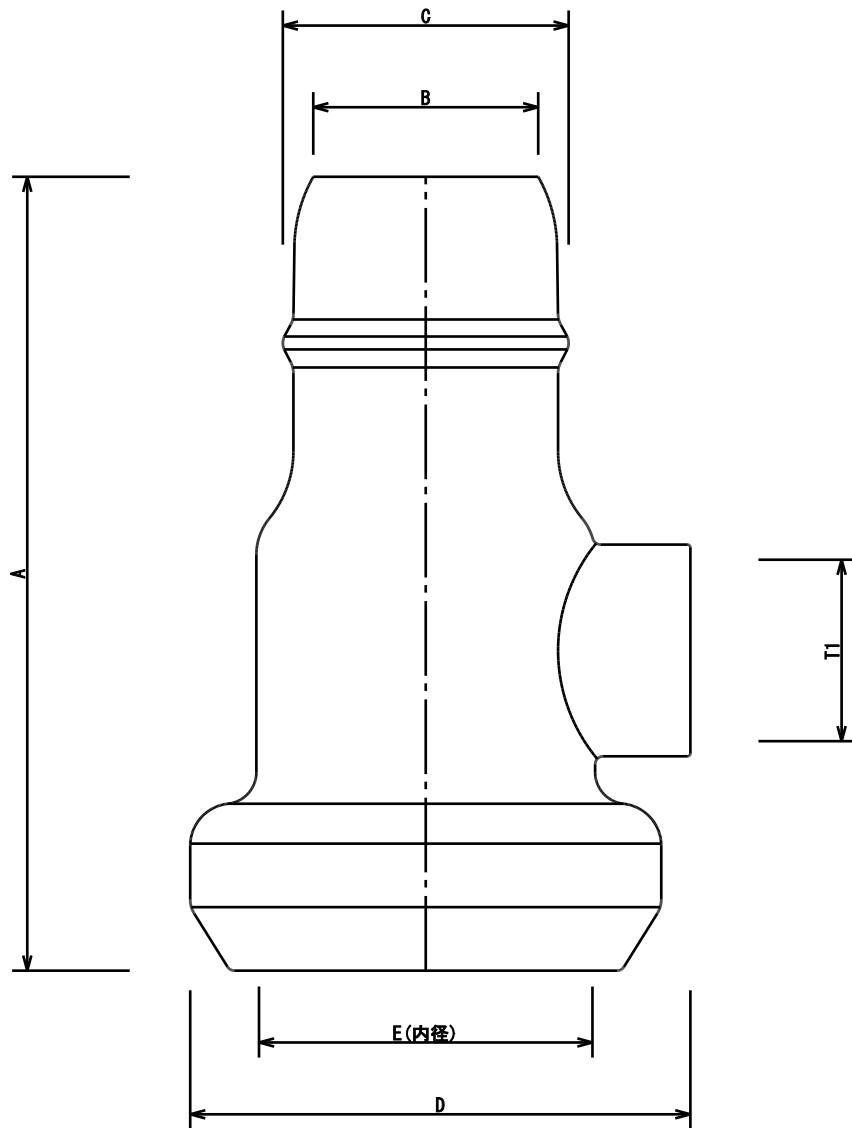

型式	T1	A±0.5 (mm)	B±0.5 (mm)	C±0.5 (mm)	D±0.5 (mm)	E±0.5 (mm)
ABC-SH	1"	150.0	42.5	54.0	94.5	63.0

□T1 (メスネジ)

■材質

本体 : アルミ

■規格 : 50mmホース用×アメスメス×1" F

名称	アメスホースカップリングメス立付
型式	ABC-SH
株式会社イリテック・プラス	