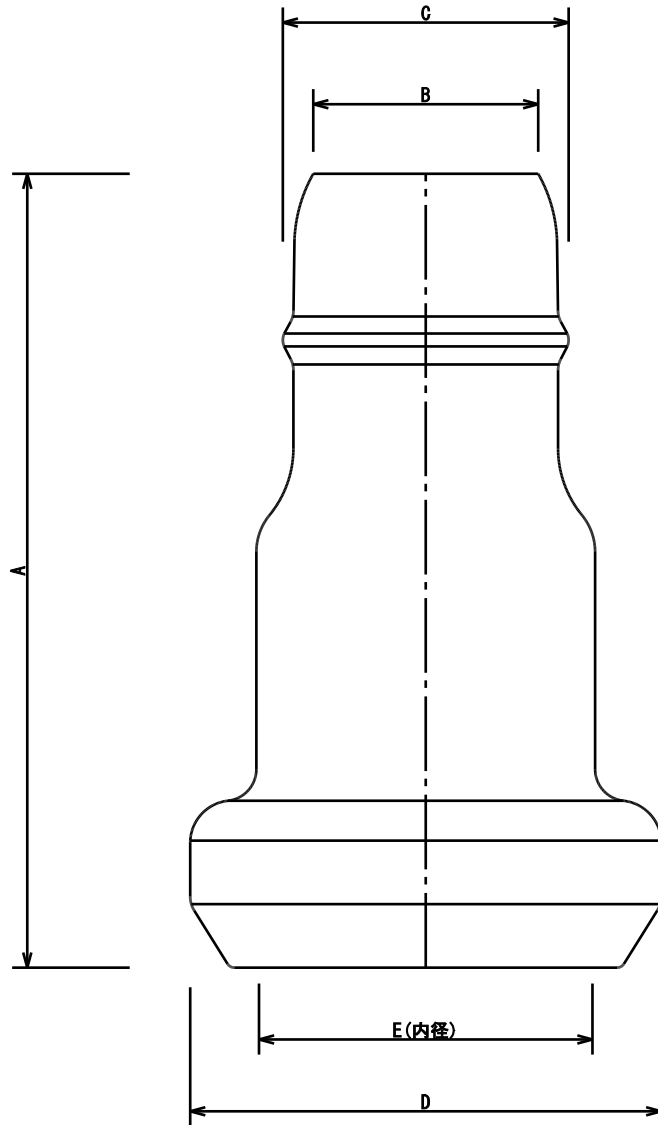

型式	A±0.5 (mm)	B±0.5 (mm)	C±0.5 (mm)	D±0.5 (mm)	E±0.5 (mm)
ABC-FH	150.0	42.5	54.0	89.0	63.0

■材質	
本体	: アルミ
■規格	: 50mmホース用×アメスメス

名称	アメスホースカップリングメス
型式	ABC-FH
株式会社イリテック・プラス	