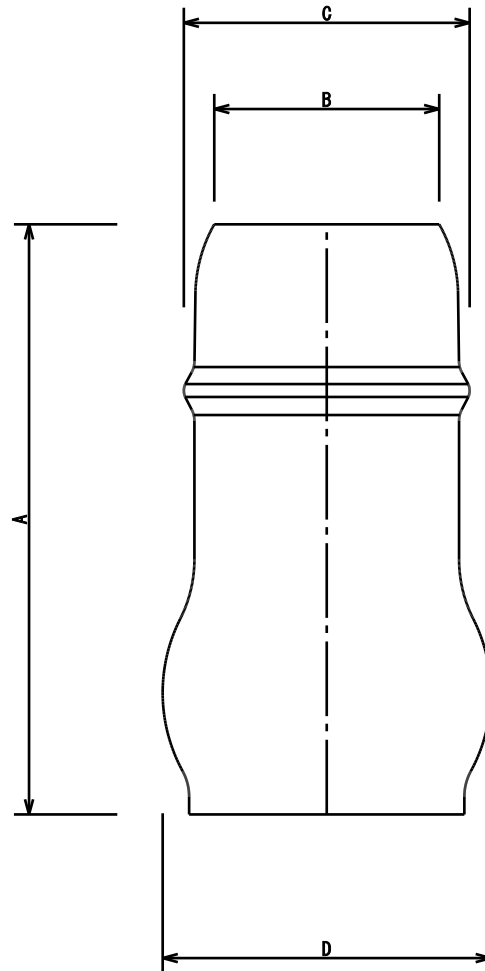

型式	A±0.5 (mm)	B±0.5 (mm)	C±0.5 (mm)	D±0.5 (mm)
ABC-MH	111.5	42.5	54.0	62.0

■材質	
本体	: アルミ
■規格	: 50mmホース用×アメスオス

名称	アメスホースカップリングオス
型式	ABC-MH
株式会社イリテック・プラス	