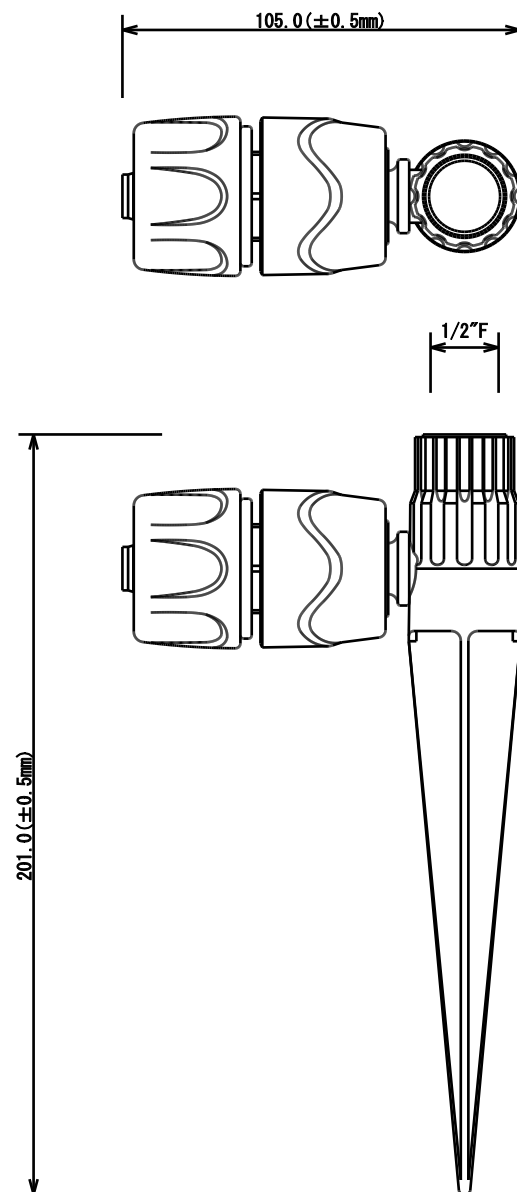

型式	規格
SL-150Q	LQ-40×1/2" F

名称	スプリンクラー取付部1/2"用スパイク
型式	SL-150Q
株式会社イリテック・プラス	