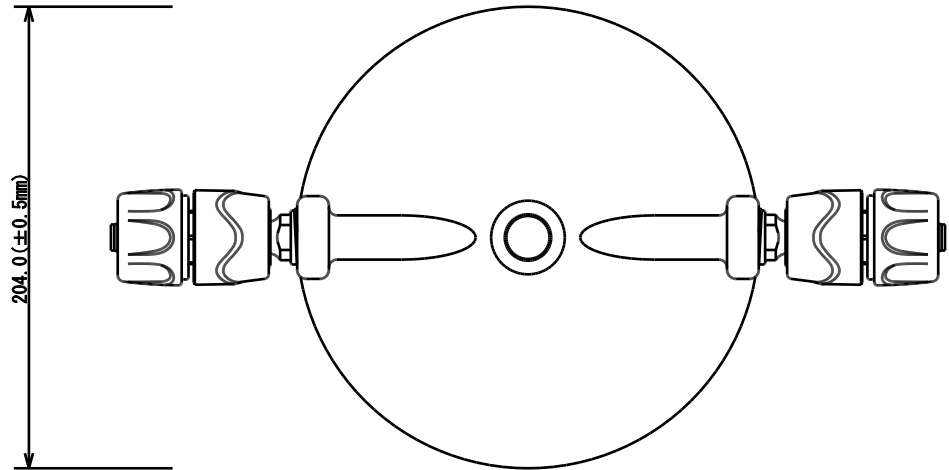

型式	規格
BL-303Q	LQ-40 × 1/2" F × LQ-40

名称	スプリンクラー取付部1/2"用アルミベース連結式
型式	BL-303Q

株式会社イリテック・プラス