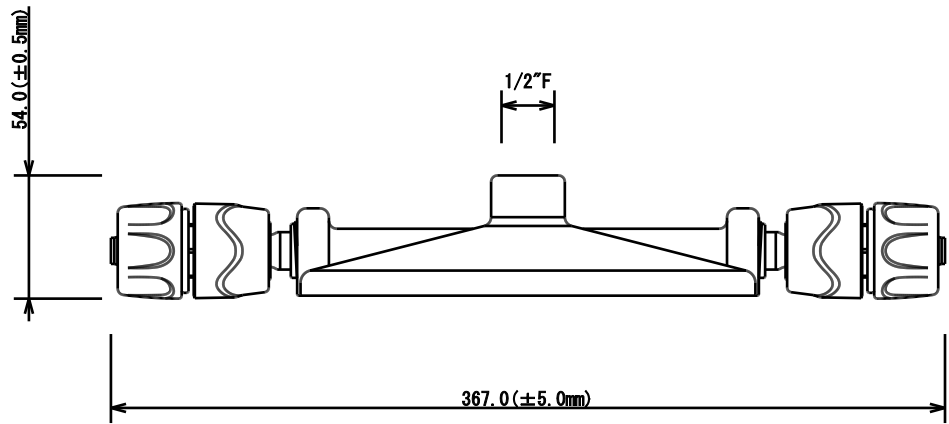

型式	規格
BL-303Q	LQ-40 × 1/2" F × LQ-40

名称	スプリンクラー取付部1/2"用アルミベース連結式
型式	BL-303Q

株式会社イリテック・プラス