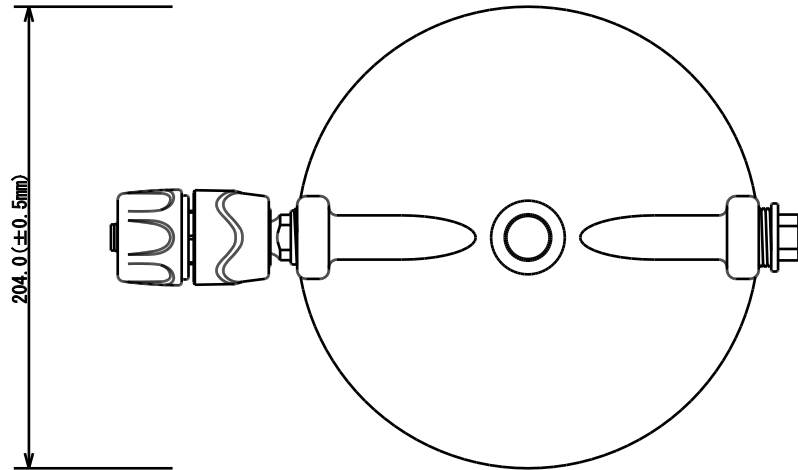

型式	規格
BL-302Q	LQ-40×1/2" F×プラグ

名称	スプリンクラー取付部1/2"用アルミベース
型式	BL-302Q

株式会社イリテック・プラス