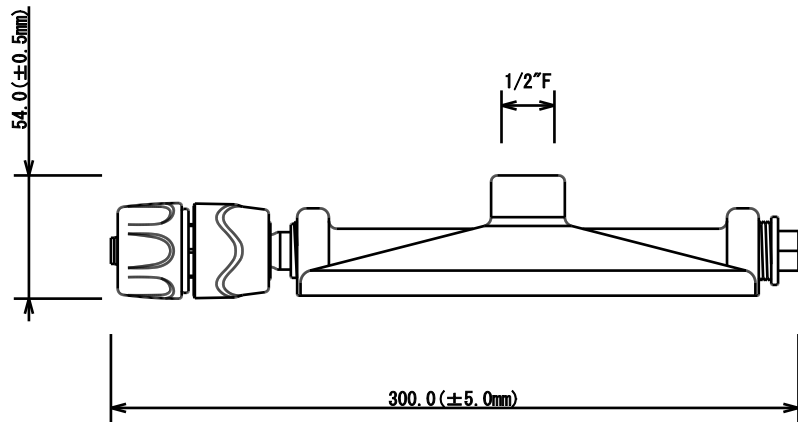

型式	規格
BL-302Q	LQ-40×1/2" F×プラグ

名称	スプリンクラー取付部1/2"用アルミベース
型式	BL-302Q

株式会社イリテック・プラス