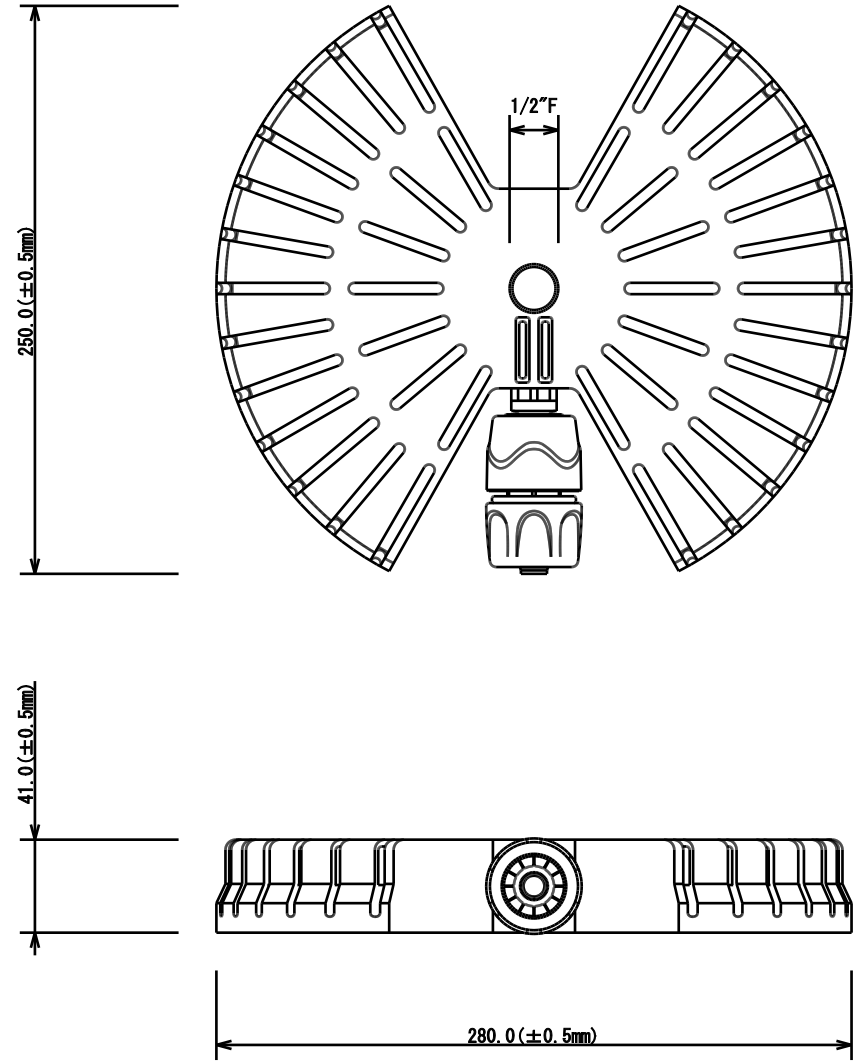

型式	規格
BL-301Q	LQ-40 × 1/2" F

名称	スプリンクラー取付部1/2"用ベース
型式	BL-301Q
株式会社イリテック・プラス	