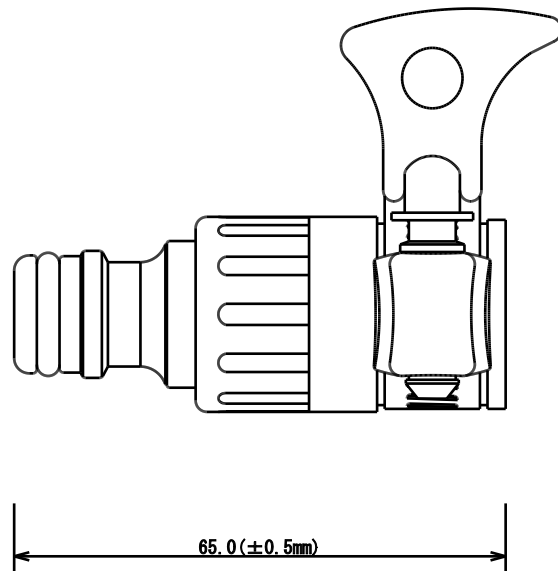

型式	規格
LQ-T2	クイックオス×13mmカラン蛇口

名称	13mm カラン付蛇口取付用ホースクイック
型式	LQ-T2

株式会社イリテック・プラス