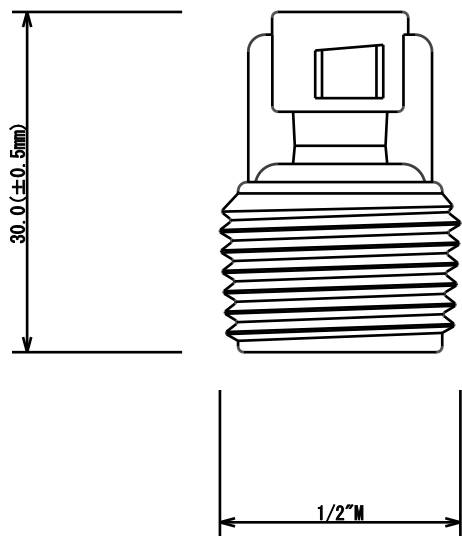

型式	規格
NA-PH-A	NA-801/803/804/805用1/2"オスネジ

名称	取付部1/2"オスネジ
型式	NA-PH-A
株式会社イリテック・プラス	