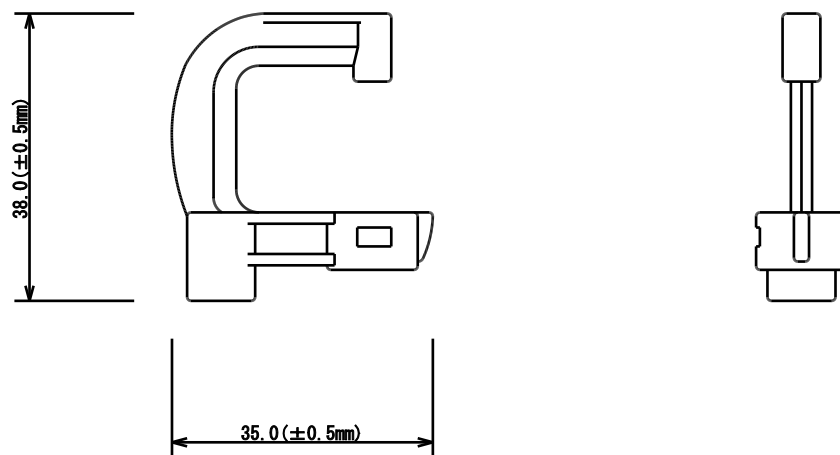

型式	規格
NA-PB	NA-801/803/804/805用ブリッジ

名称	ブリッジ
型式	NA-PB
株式会社イリテック・プラス	