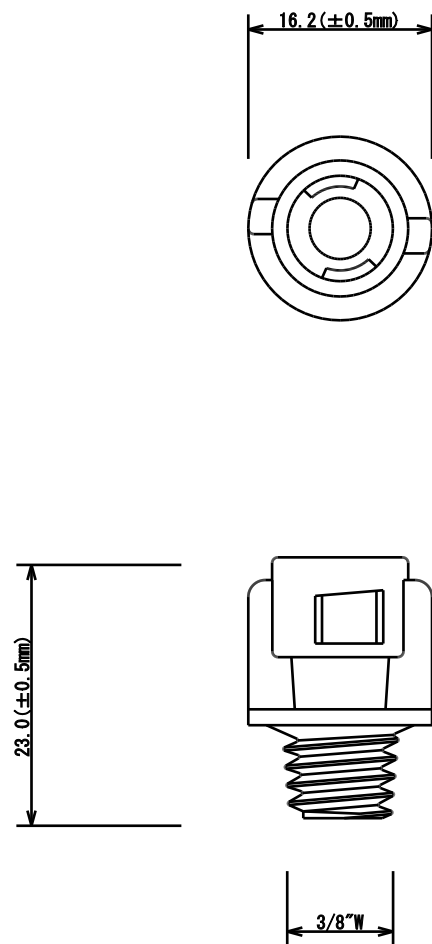

型式	規格
NA-PH-B	NA-801/803/804/805用3/8"Wネジ

名称	取付部3/8" Wネジ
型式	NA-PH-B
株式会社イリテック・プラス	