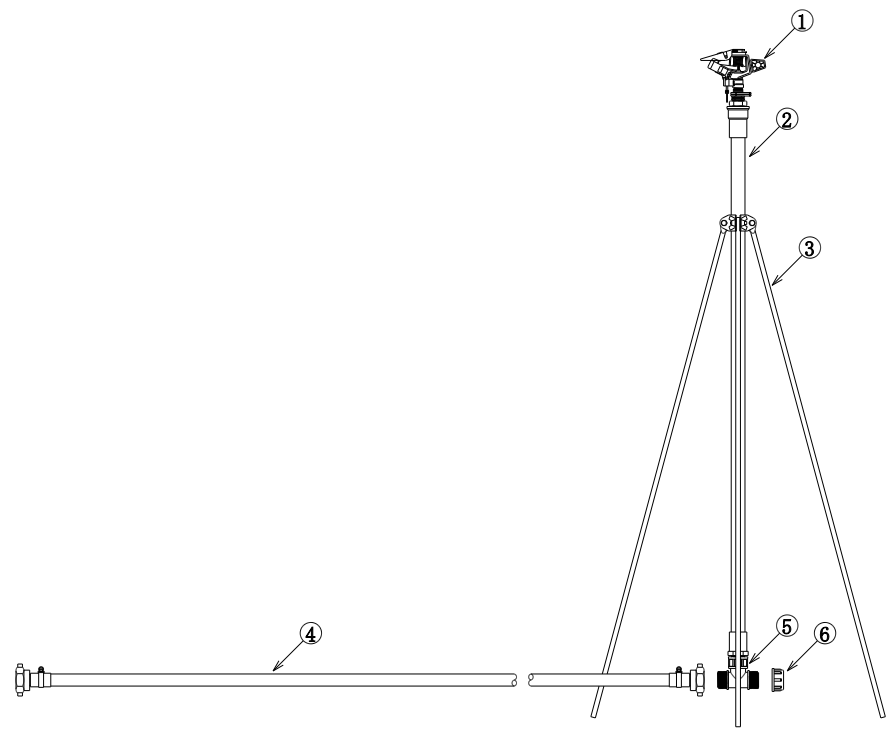

番号	品名	数量
①	樹脂スプリングラー	5
②	塩ビ式立上りパイプ 1m	5
③	立上り管三脚のみ	5
④	サニホース 25mm 10m	5
⑤	樹脂メスネジ付オスネジチース	5
⑥	樹脂キャップ	1

名称	スプリングラー25mmホースセット
型式	ZSL-255
株式会社 イリテック・プラス	