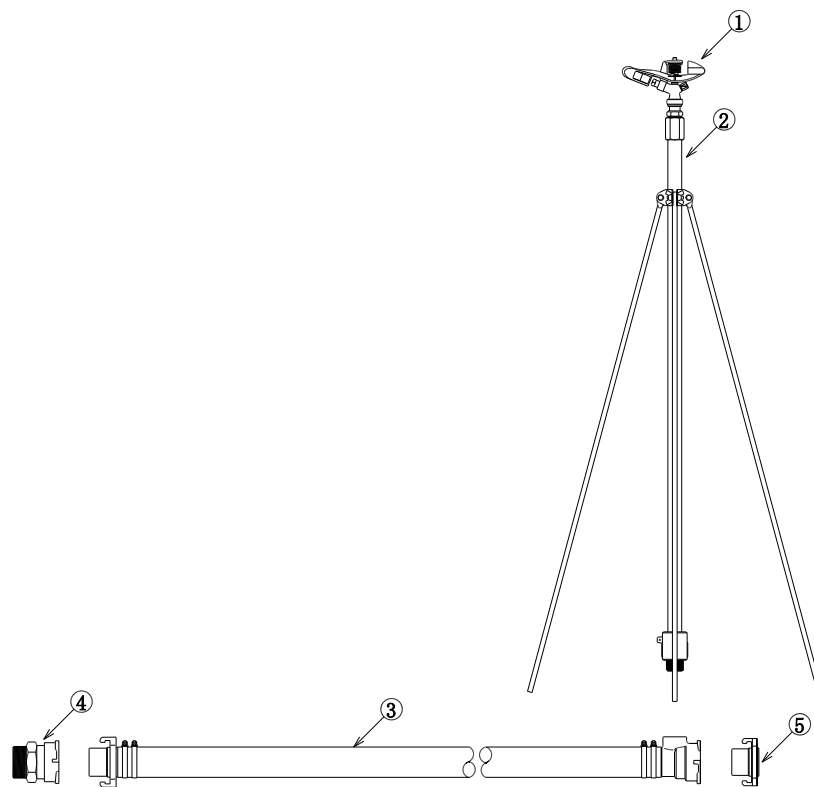

番号	品名	数量
①	金属スプリンクラー	6
②	立上り管三脚付 1m	6
③	高圧ホース 50mm 12m	6
④	メスマスター 50mm	1
⑤	エンドプラグ 50mm	1

名称	スプリンクラーNPホースセット 50mm
型式	NPH-506
株式会社 イリテック・プラス	