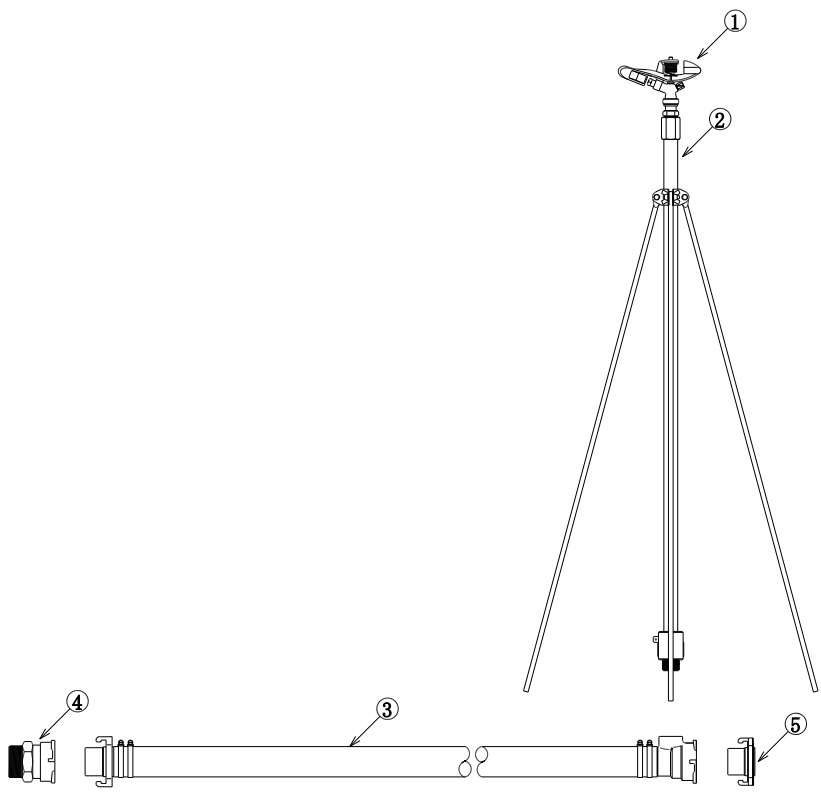

番号	品名	数量
①	金属スクリュー	5
②	立上り管三脚付 1m	5
③	高圧ホース 50mm 12m	5
④	マスター 50mm	1
⑤	エンドプラグ 50mm	1

名称	スクリューNホースセット 50mm
型式	NPH-505
株式会社 イリテック・プラス	