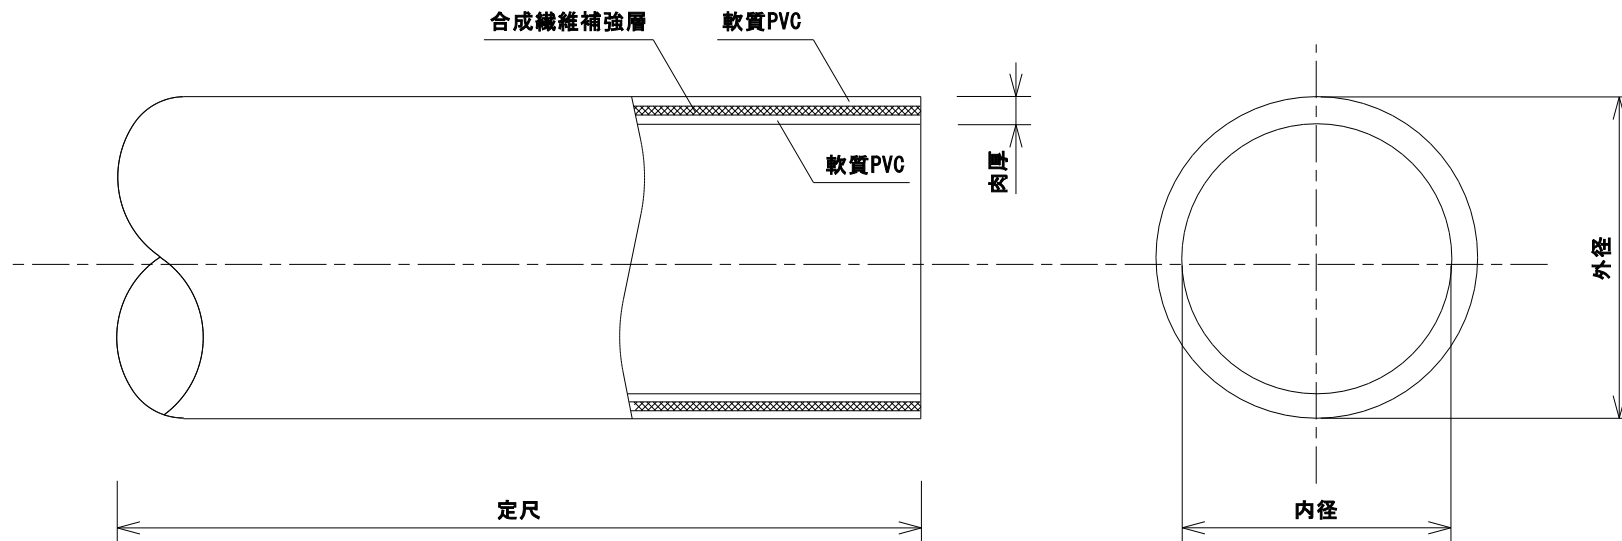

■ 材質

呼径 (mm)	: 25
内径 (mm)	: 26
肉厚 (mm)	: 1.5
重量 (g/m)	: 165
定尺	: 100m

■ 材質

軟質ポリ塩化ビニール  
ポリエステル繊維

名称	サニーホース(青)
型式	ELS-25-100
株式会社 イリテック・プラス	