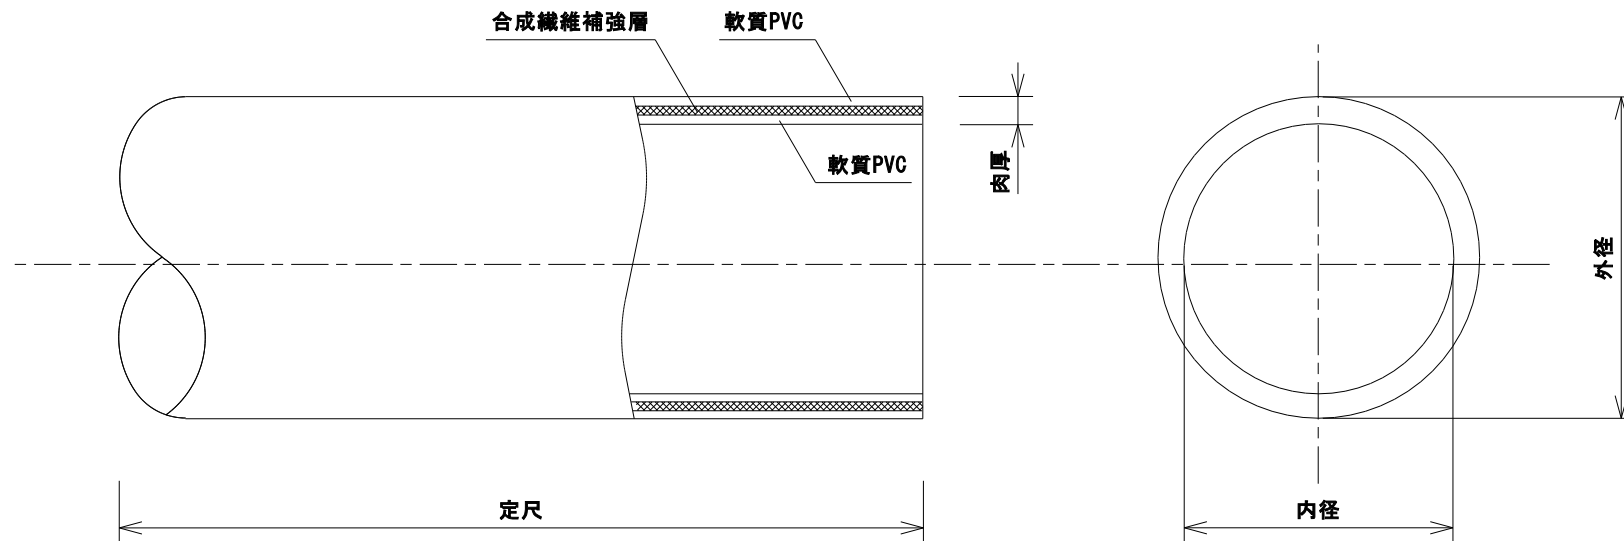

■ 材質

呼径 (mm)	: 32
内径 (mm)	: 33
肉厚 (mm)	: 1.45
重量 (g/m)	: 200
定尺	: 100m

■ 材質

軟質ポリ塩化ビニール
ポリエステル繊維

名称	サニーホース(青)
型式	ELS-32-100
株式会社 イリテック・プラス	