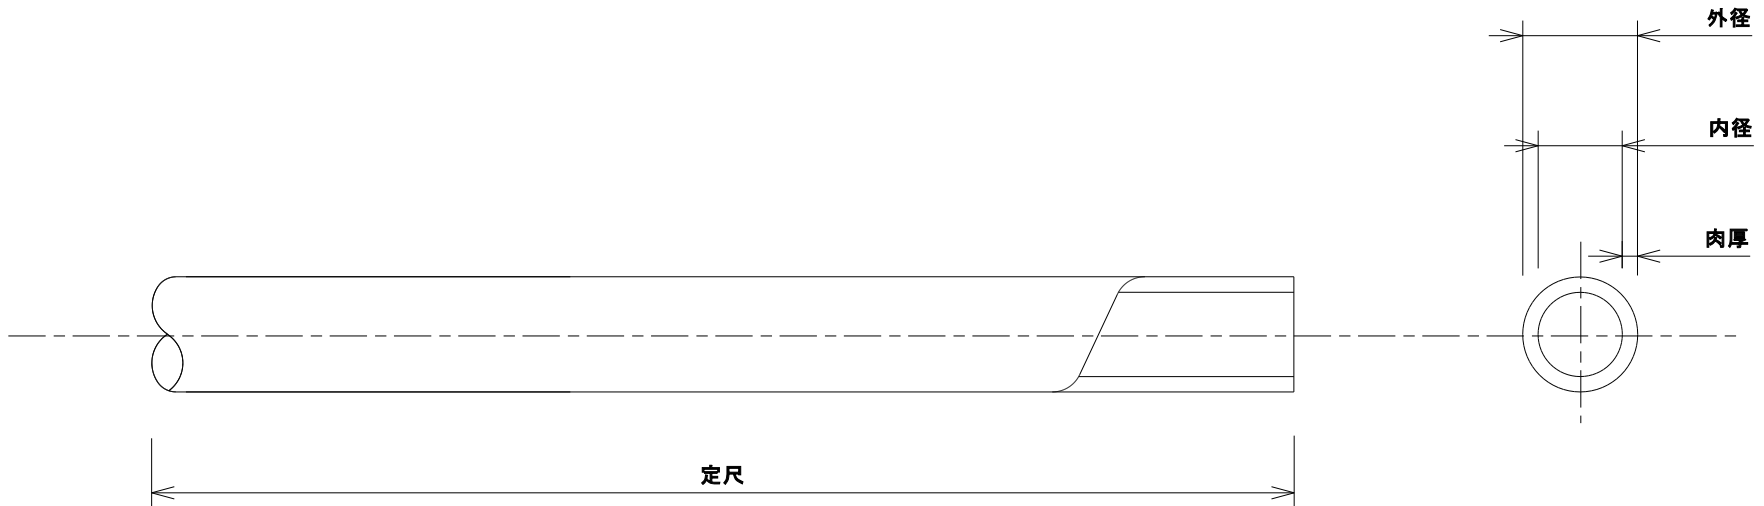

■ 材質

外径 (mm) : 22.5

内径 (mm) : 15.0

肉厚 (mm) : 3.75

重量 (g/m) : 290

定尺 : 50m

■ 材質

軟質塩化ビニール (糸入り)

名称	ビニールウォーターホース
型式	VW-1522-50
株式会社 イリテック・プラス	