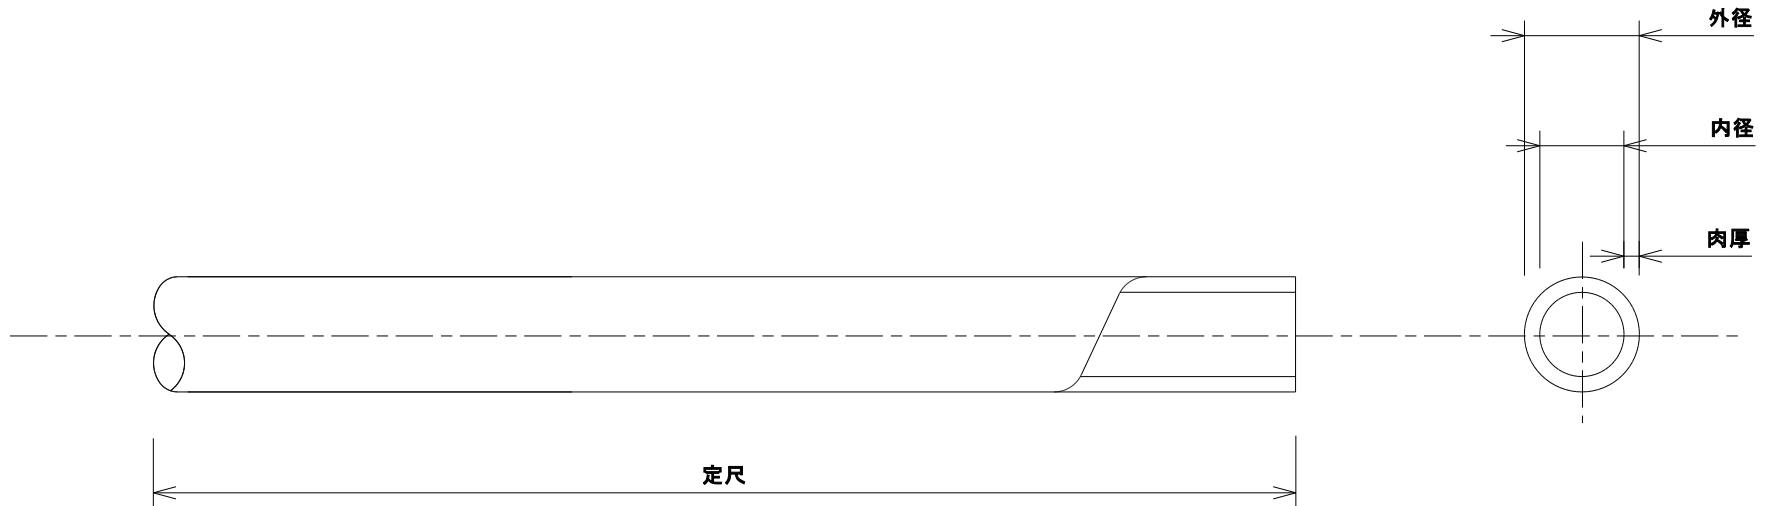

■ 材質

外径 (mm) : 33.5

内径 (mm) : 25.0

肉厚 (mm) : 4.25

重量 (g/m) : 510

定尺 : 50m

■ 材質

軟質塩化ビニール (糸入り)

名称	ビニールウォーターホース
型式	VW-2533-50
株式会社 イリテック・プラス	