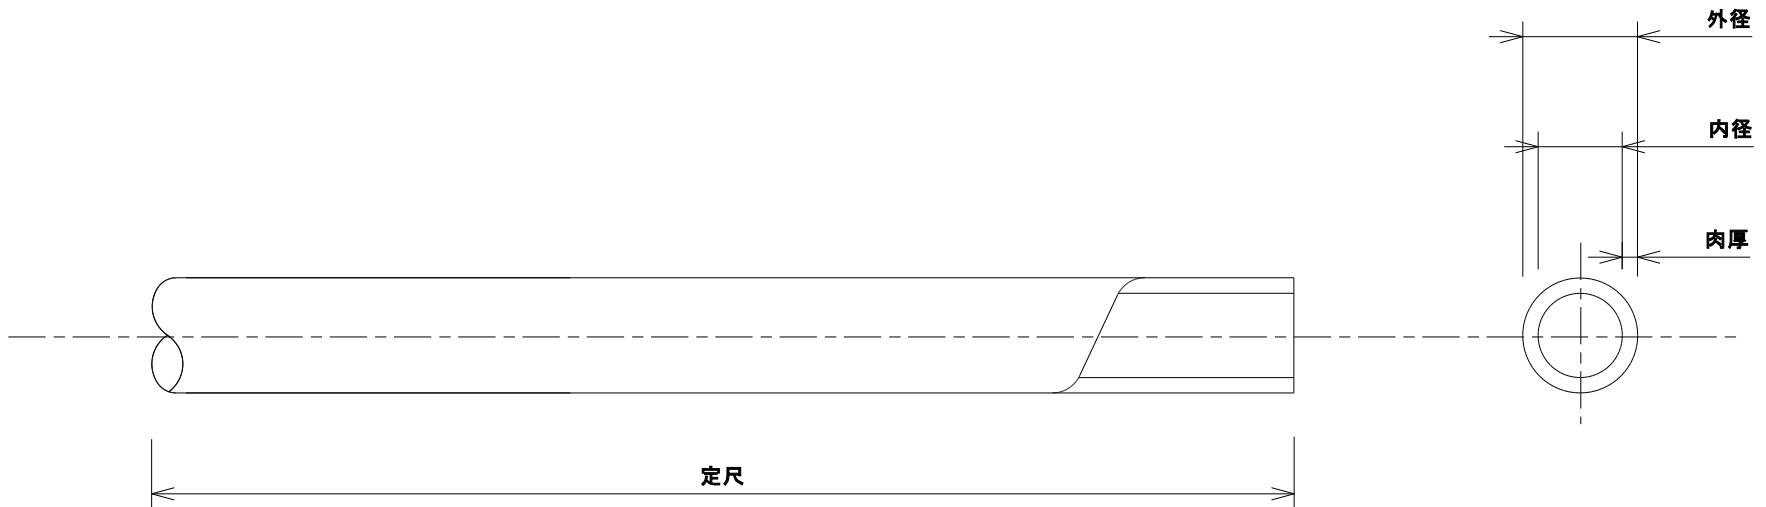

■ 材質

外径 (mm) : 26.5

内径 (mm) : 19.0

肉厚 (mm) : 3.75

重量 (g/m) : 360

定尺 : 50m

■ 材質

軟質塩化ビニール (糸入り)

名称	ビニールウォーターホース
型式	VW-1926-50
株式会社 イリテック・プラス	