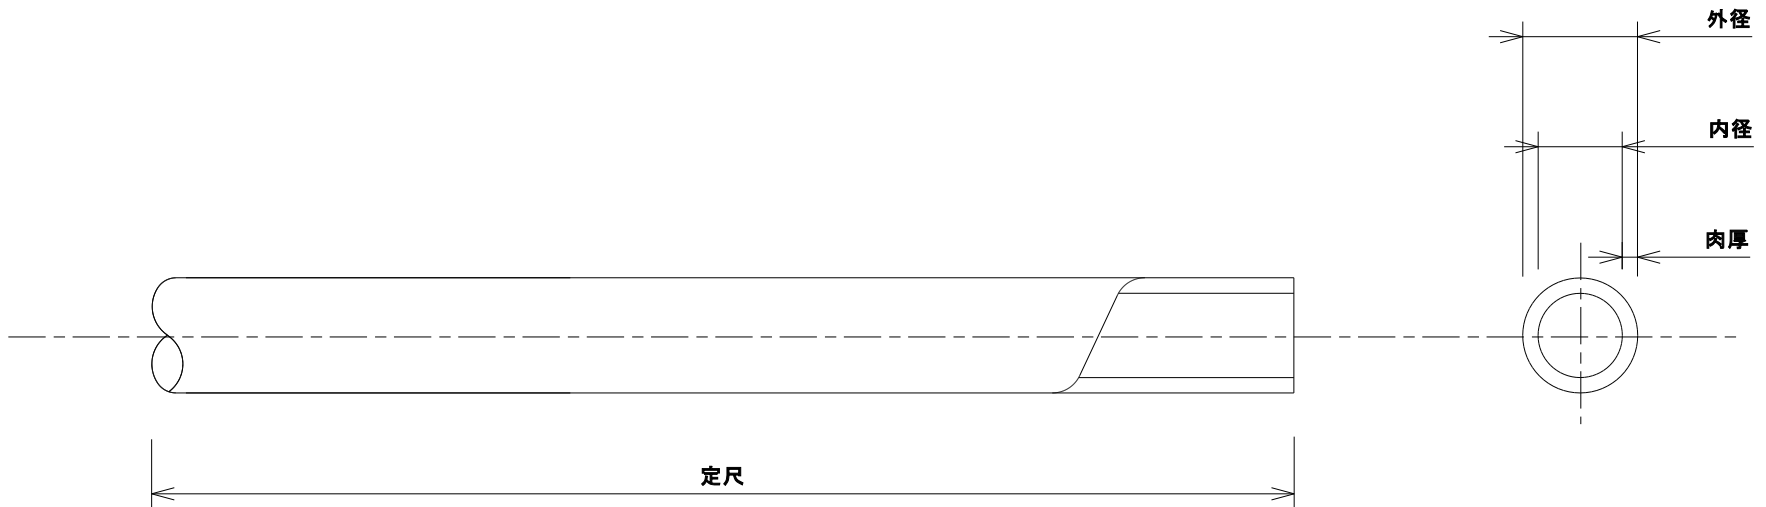

■ 材質

外径 (mm) : 18.8

内径 (mm) : 12.5

肉厚 (mm) : 3.15

重量 (g/m) : 200

定尺 : 100m

■ 材質

軟質塩化ビニール (糸入り)

名称	ビニールウォーターホース
型式	VW-1218-100
株式会社 イリテック・プラス	