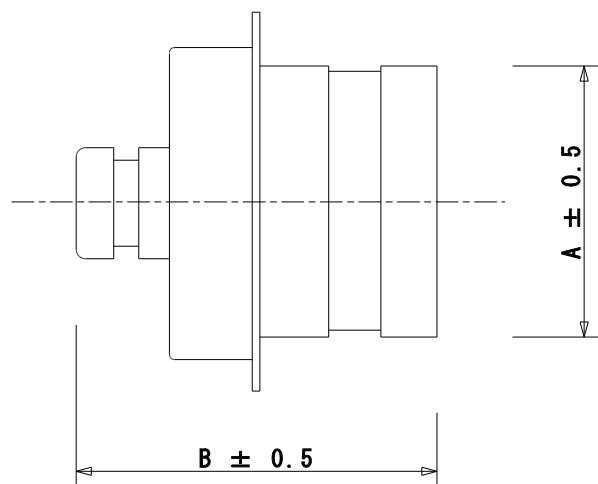

型 式	A (mm)	B (mm)
MK-20MC	22.0	50.2
MK-25MC	29.0	53.3
MK-30MC	34.8	59.4
MK-40MC	43.5	64.9
MK-50MC	55.3	73.3

名 称	マチノ オス × プラグ
型 式	MK - X X MC
株式会社 イリテック・プラス	