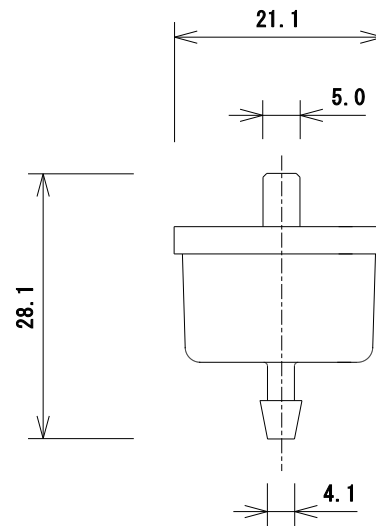

材質 : PP (ポリプロピレン)
吐出量 : 2L/時
使用圧力 : 0.06MPa~0.45MPa
点滴開始圧力 : 0.04MPa
点滴終了圧力 : 0.03MPa
色 : 青
 圧力補正機構付、後ダレ防止装置付

名称	アイドロップドリッパー
型式	SDi -2PCDS
株式会社 イリテック・プラス	